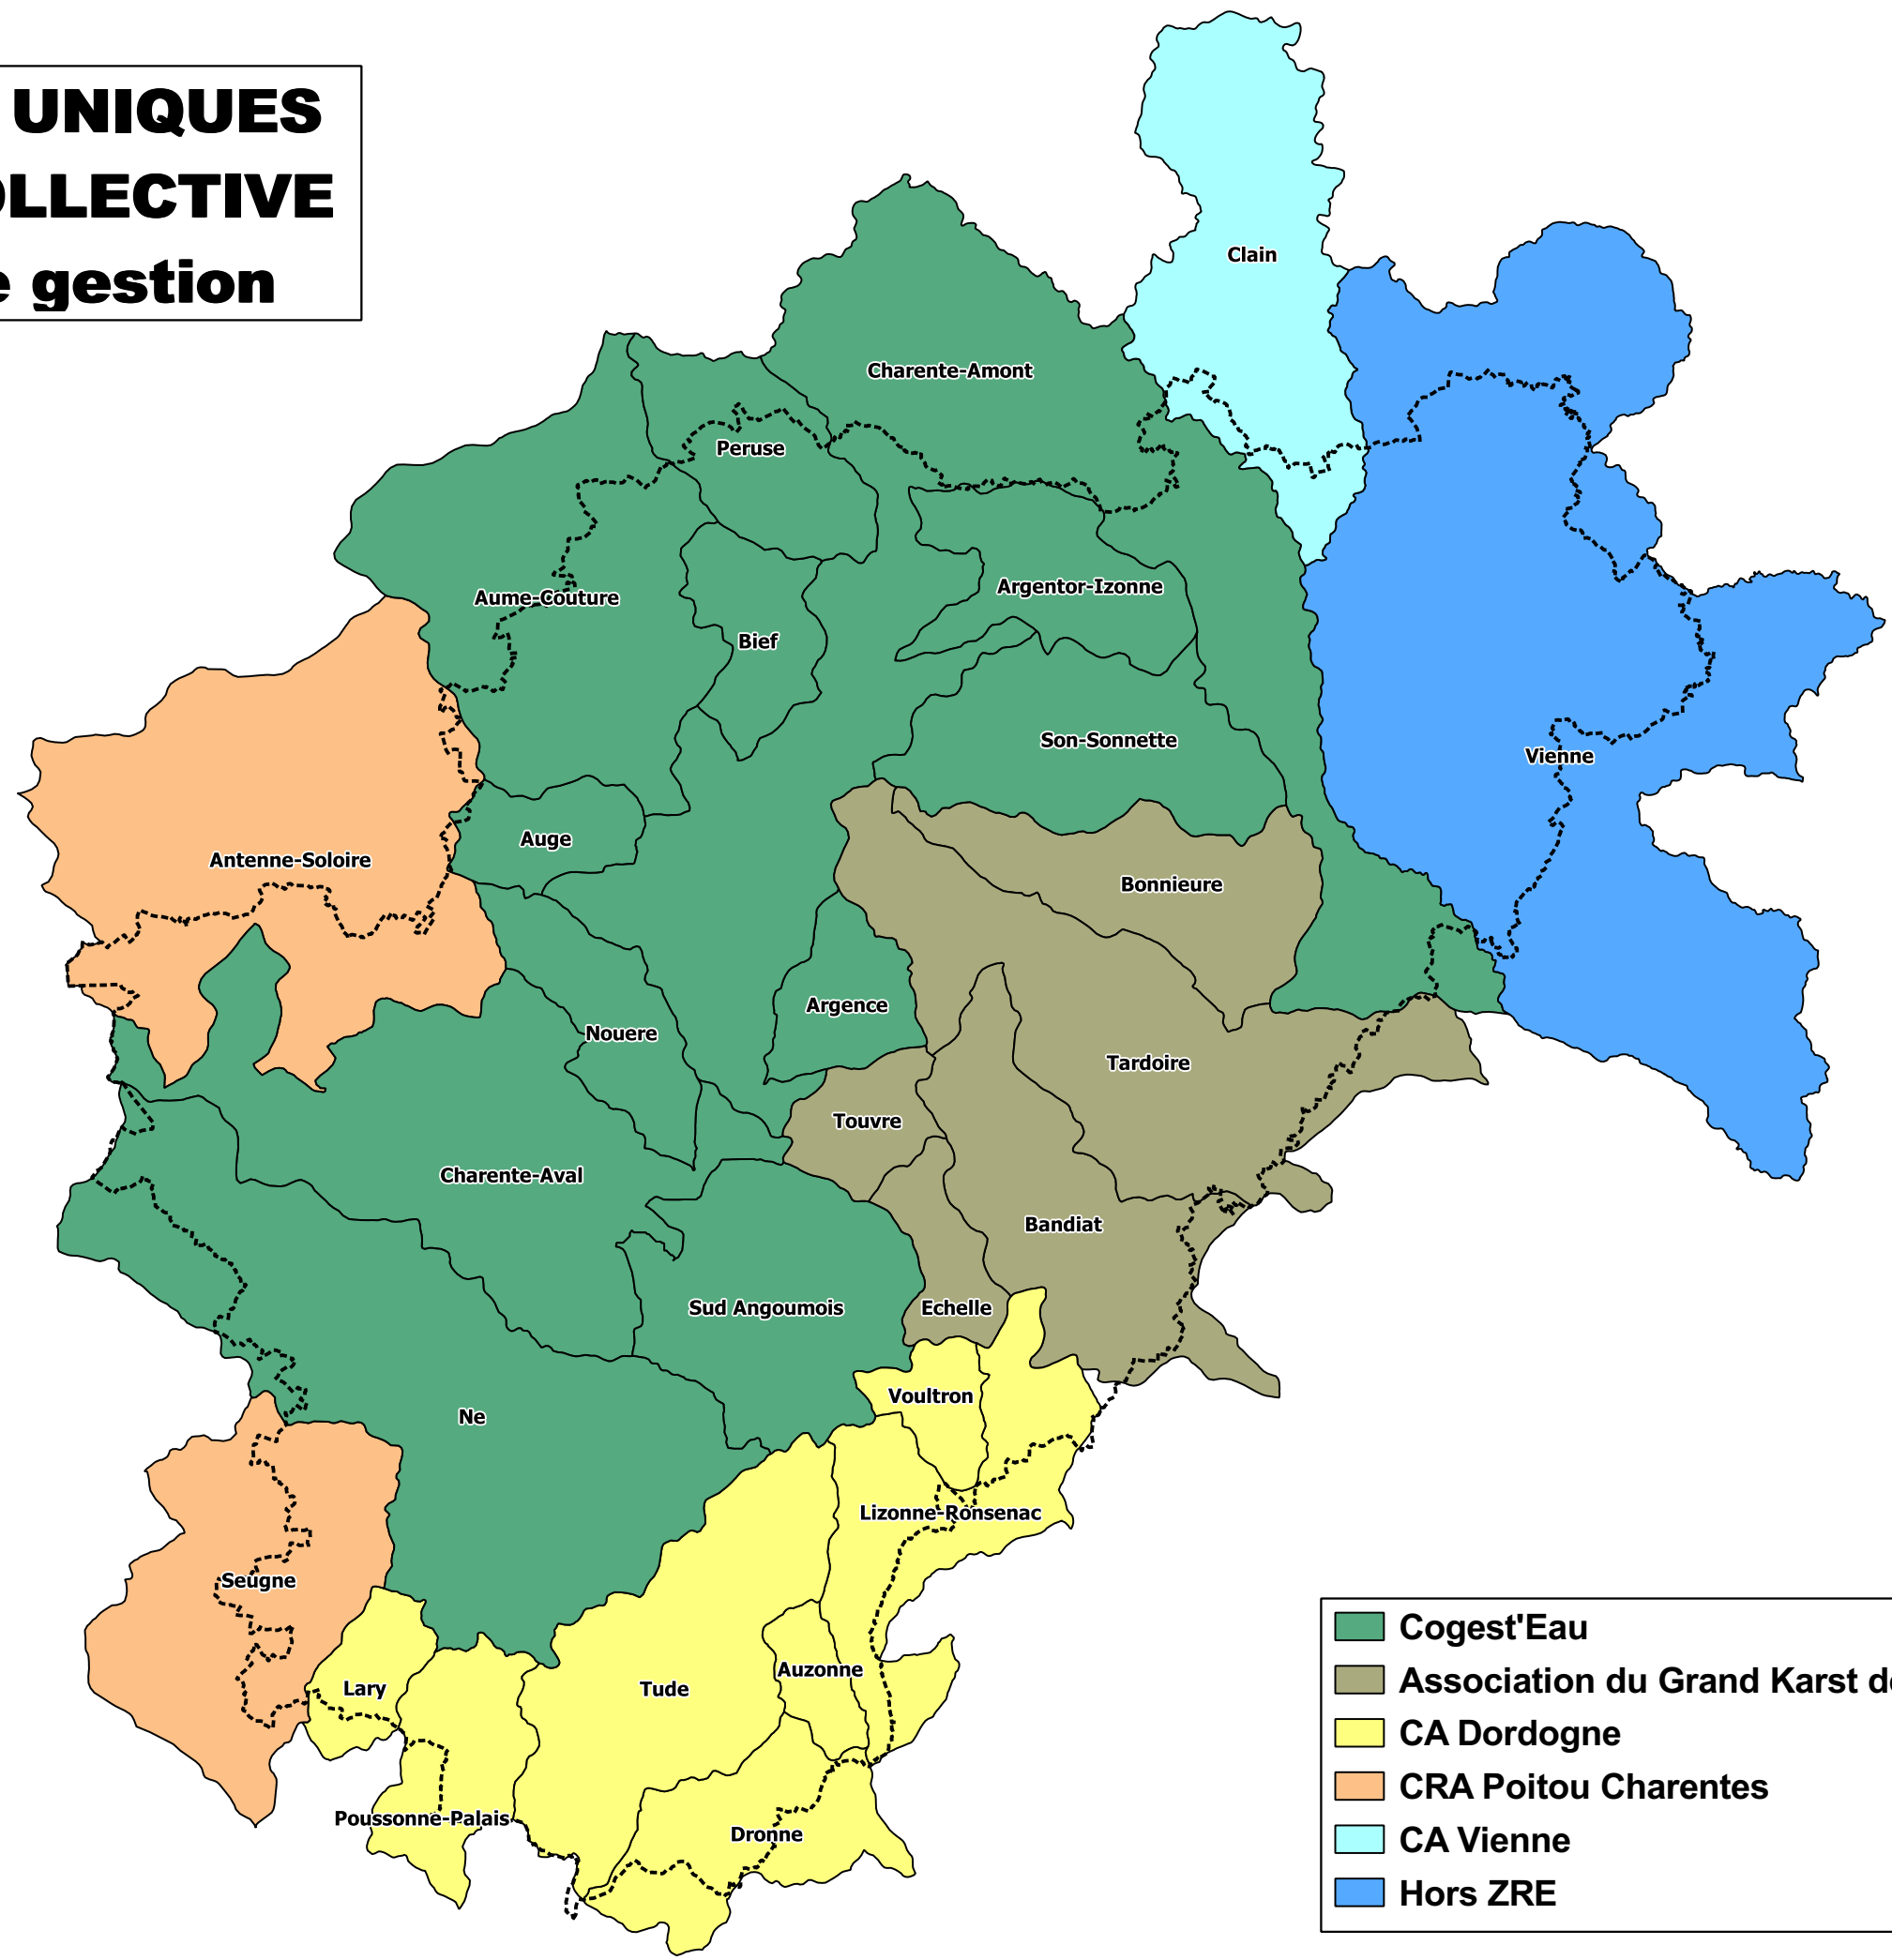

**ORGANISMES UNIQUES
à GESTION COLLECTIVE
Périmètre de gestion**

- Cogest'Eau
- Association du Grand Karst de La Rochefoucauld
- CA Dordogne
- CRA Poitou Charentes
- CA Vienne
- Hors ZRE